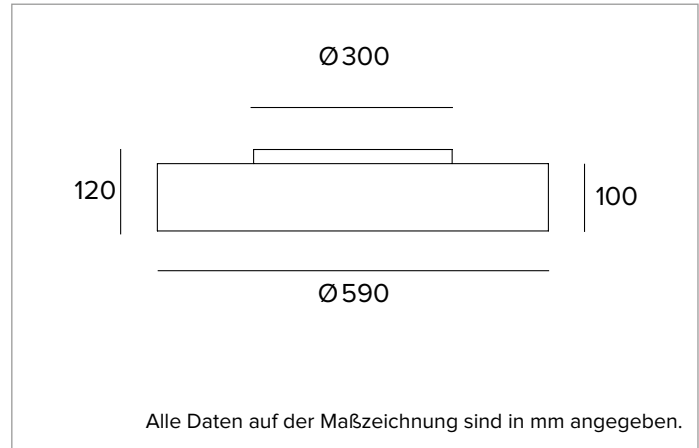

1T6148EL90 | THREESIXTY

Runde LED-Leuchte für die Installation an der Decke, als Pendelleuchte, als Einbau- oder Halbeinbauleuchte und als Wandleuchte

		3000K	H(m)	D(m)	Emax(lx)	
		Ra90			114°	
		Fixture Power	75W	1	3.09	1788
		Source Flux	8529lm	2	6.17	447
		Fixture Flux	5163lm	3	9.26	199
		Efficacy	69lm/W	4	12.35	112
TS1482	I _{max} =210cd/klm	I _{max}	1788cd	5	15.43	72

Farbwiedergabeindex: 90

Rf: 91,4

Rg: 100,8

Ähnliche Farbtemperatur: 3000K

Lebensdauer (L80/B10): >50000h tq +25°C

BELEUCHUNGSTECHNISCHE MERKMALE

Version OPAL Direkt: Unterer Diffusor aus opalem Polycarbonat für verbesserte Lichtübertragung und -diffusion.

Abstrahlung: OPAL NACH UNTEN

Optische Effizienz: 61%

Leuchten-Lichtstrom: 5163lm

Lichtausbeute: 69lm/W

Fotobiologische Sicherheit: Risikogruppe 1 (RG 1 = geringes Risiko)

MECHANISCHE MERKMALE

Gehäuse aus kalandriertem extrudiertem Aluminium.